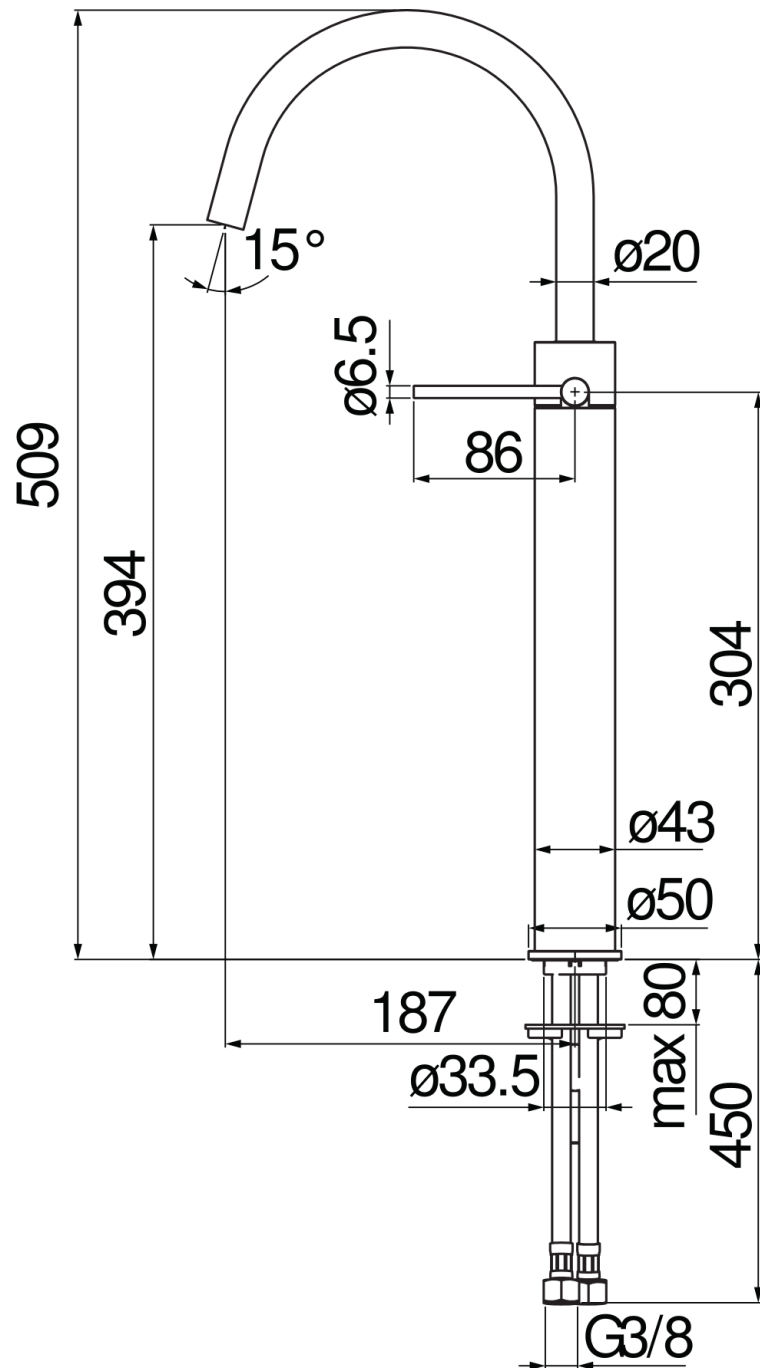

SPECIFICHE

Monocomando a bacinella

Chocolate red PVD

Aeratore anticalcare M 18 x 1, portata 5 l/min

Bocca girevole

Senza scarico, flessibili inox ø 3/8"

Limitatore di energia con apertura in acqua fredda

Imballo: 66 x 34,5 x 7 cm / 0,01594 m<sup>3</sup>

DIAGRAMMA DI PORTATA: ACQUA CALDA/FREDDA

DIAGRAMMA DI PORTATA: ACQUA MISCELATA