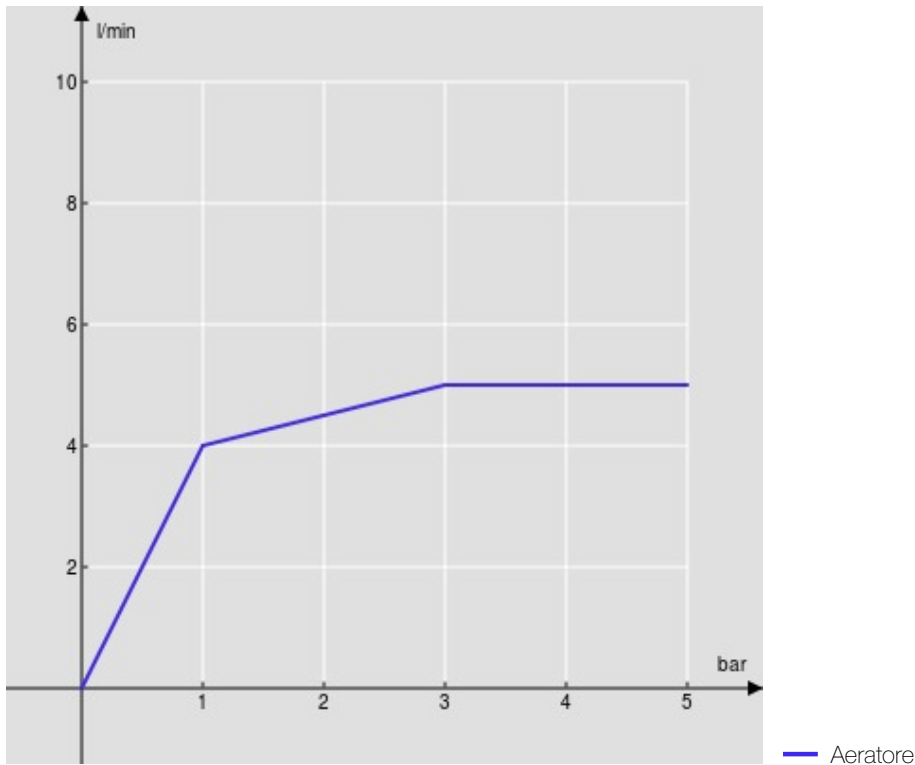

SPECIFICHE

Monocomando a bacinella

Chocolate red PVD

Aeratore anticalcare M 18 x 1, portata 5 l/min

Bocca girevole

Senza scarico, flessibili inox ø 3/8"

Limitatore di energia con apertura in acqua fredda

Imballo: 66 x 34,5 x 7 cm / 0,01594 m<sup>3</sup>

DIAGRAMMA DI PORTATA: ACQUA CALDA/FREDDA

DIAGRAMMA DI PORTATA: ACQUA MISCELATA